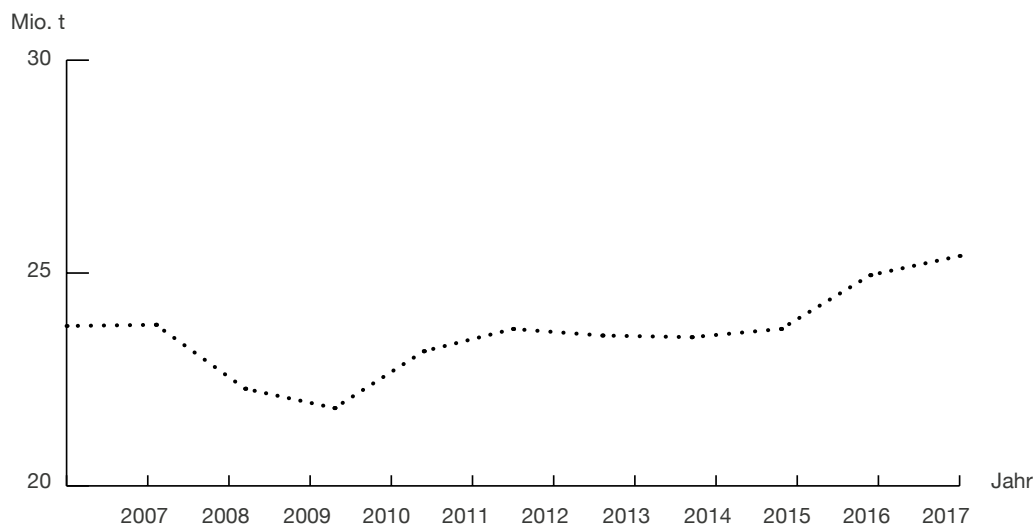

## Abfallaufkommen in Deutschland

gefährliche Abfälle in Tonnen

## SAV-Kapazitäten in Deutschland

Kapazitäten insgesamt: 1,34 Mio. t