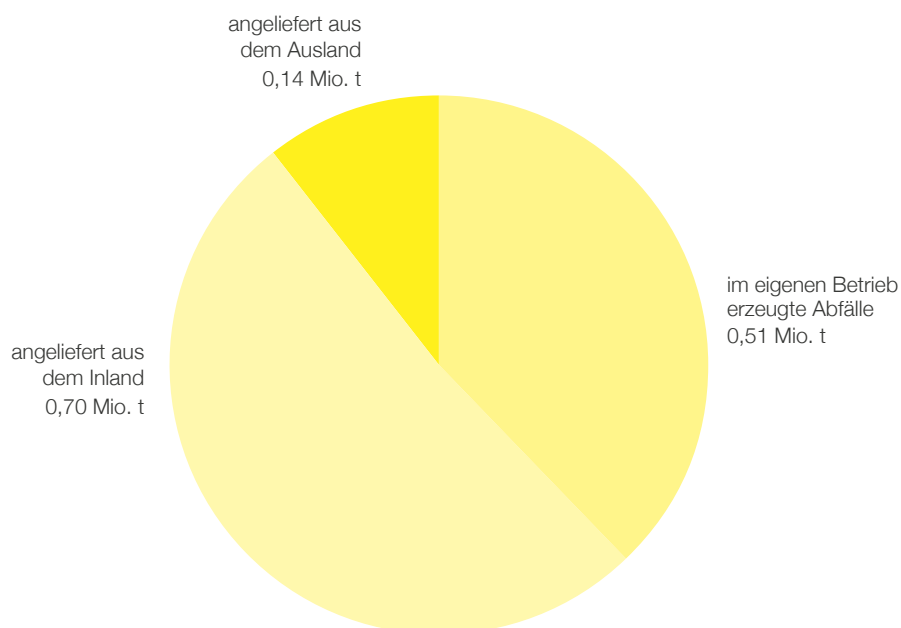

Input gesamt: 1,35 Mio. Tonnen